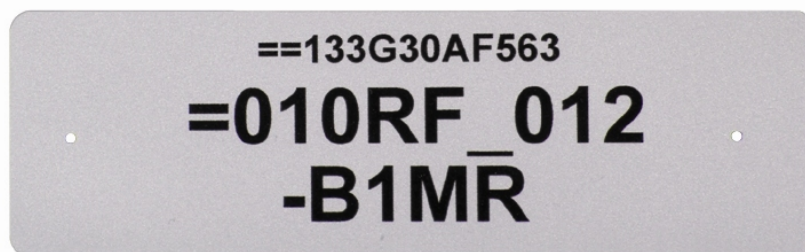

Bezeichnungsschilder

Stabile Ausführung, Metalle, Kunststoffe

Unser PrintoLUX®-System ist für den Bereich der Bezeichnungs-/Kennzeichnungsschilder konkurrenzlos. Konkurrenzlos in Qualität und Preis. Den Farbdruck erhalten Sie kostenlos dazu. Vergessen Sie die bisherige umständliche Arbeitsweise mit vorgedruckten Schildern die anschließend aufwändig durch Gravur, Lasern oder mit Schlagzahlen individuell gekennzeichnet werden mussten. Jetzt können Sie die unbedruckten Schilder rationell in einem Vorgang mehrfarbig bedrucken. Dabei bestechen der optisch ansprechende Druck und die hohe Beständigkeit.

Beispielsweise bei Kennzeichnungen für Schraub- und Nietbefestigung:

- in allen Branchen für individuelle Gestaltung
- für den Export in allen Sprachen
- auch in Kombination selbstklebend und mit Befestigungslöcher

Typ	Größe	Anz. Löcher Loch Ø	Material	Lieferform	Nutzen	Bestell-Nr.	VPE*	Preis
14-012060	12 x 60 x 0,5	2 / 2,5	AE-221-05-si	A5-Bogen	28		50	auf Anfrage
14-012060	12 x 60 x 0,3	klebend	PY-121-03-ws-10		28			
14-018037	18 x 37 x 0,5	2 / 2,5	AE-221-05-si		27			
14-018037	18 x 37 x 0,3	klebend	PY-121-03-ws-10		27			
14-018037	18 x 52 x 0,5	2 / 2,5	AE-221-05-si		18			
14-018037	18 x 52 x 0,3	klebend	PY-121-03-ws-10		18			
14-026052	26 x 52 x 0,5	2 / 2,5	AE-221-05-si		12			
14-026052	26 x 52 x 0,3	klebend	PY-121-03-ws-10		12			
14-037074	37 x 74 x 0,5	2 / 3,0	AE-221-05-si		5			
14-037074	37 x 74 x 0,3	klebend	PY-121-03-ws-10		5			
14-052105	52 x 105 x 0,5	2 / 3,0	AE-221-05-si		3			
14-052105	52 x 105 x 0,3	klebend	PY-121-03-ws-10		3			
14-074148	74 x 148 x 0,5	2 / 3,0	AE-221-05-si		2			
14-074148	74 x 148 x 0,3	klebend	PY-121-03-ws-10		2			